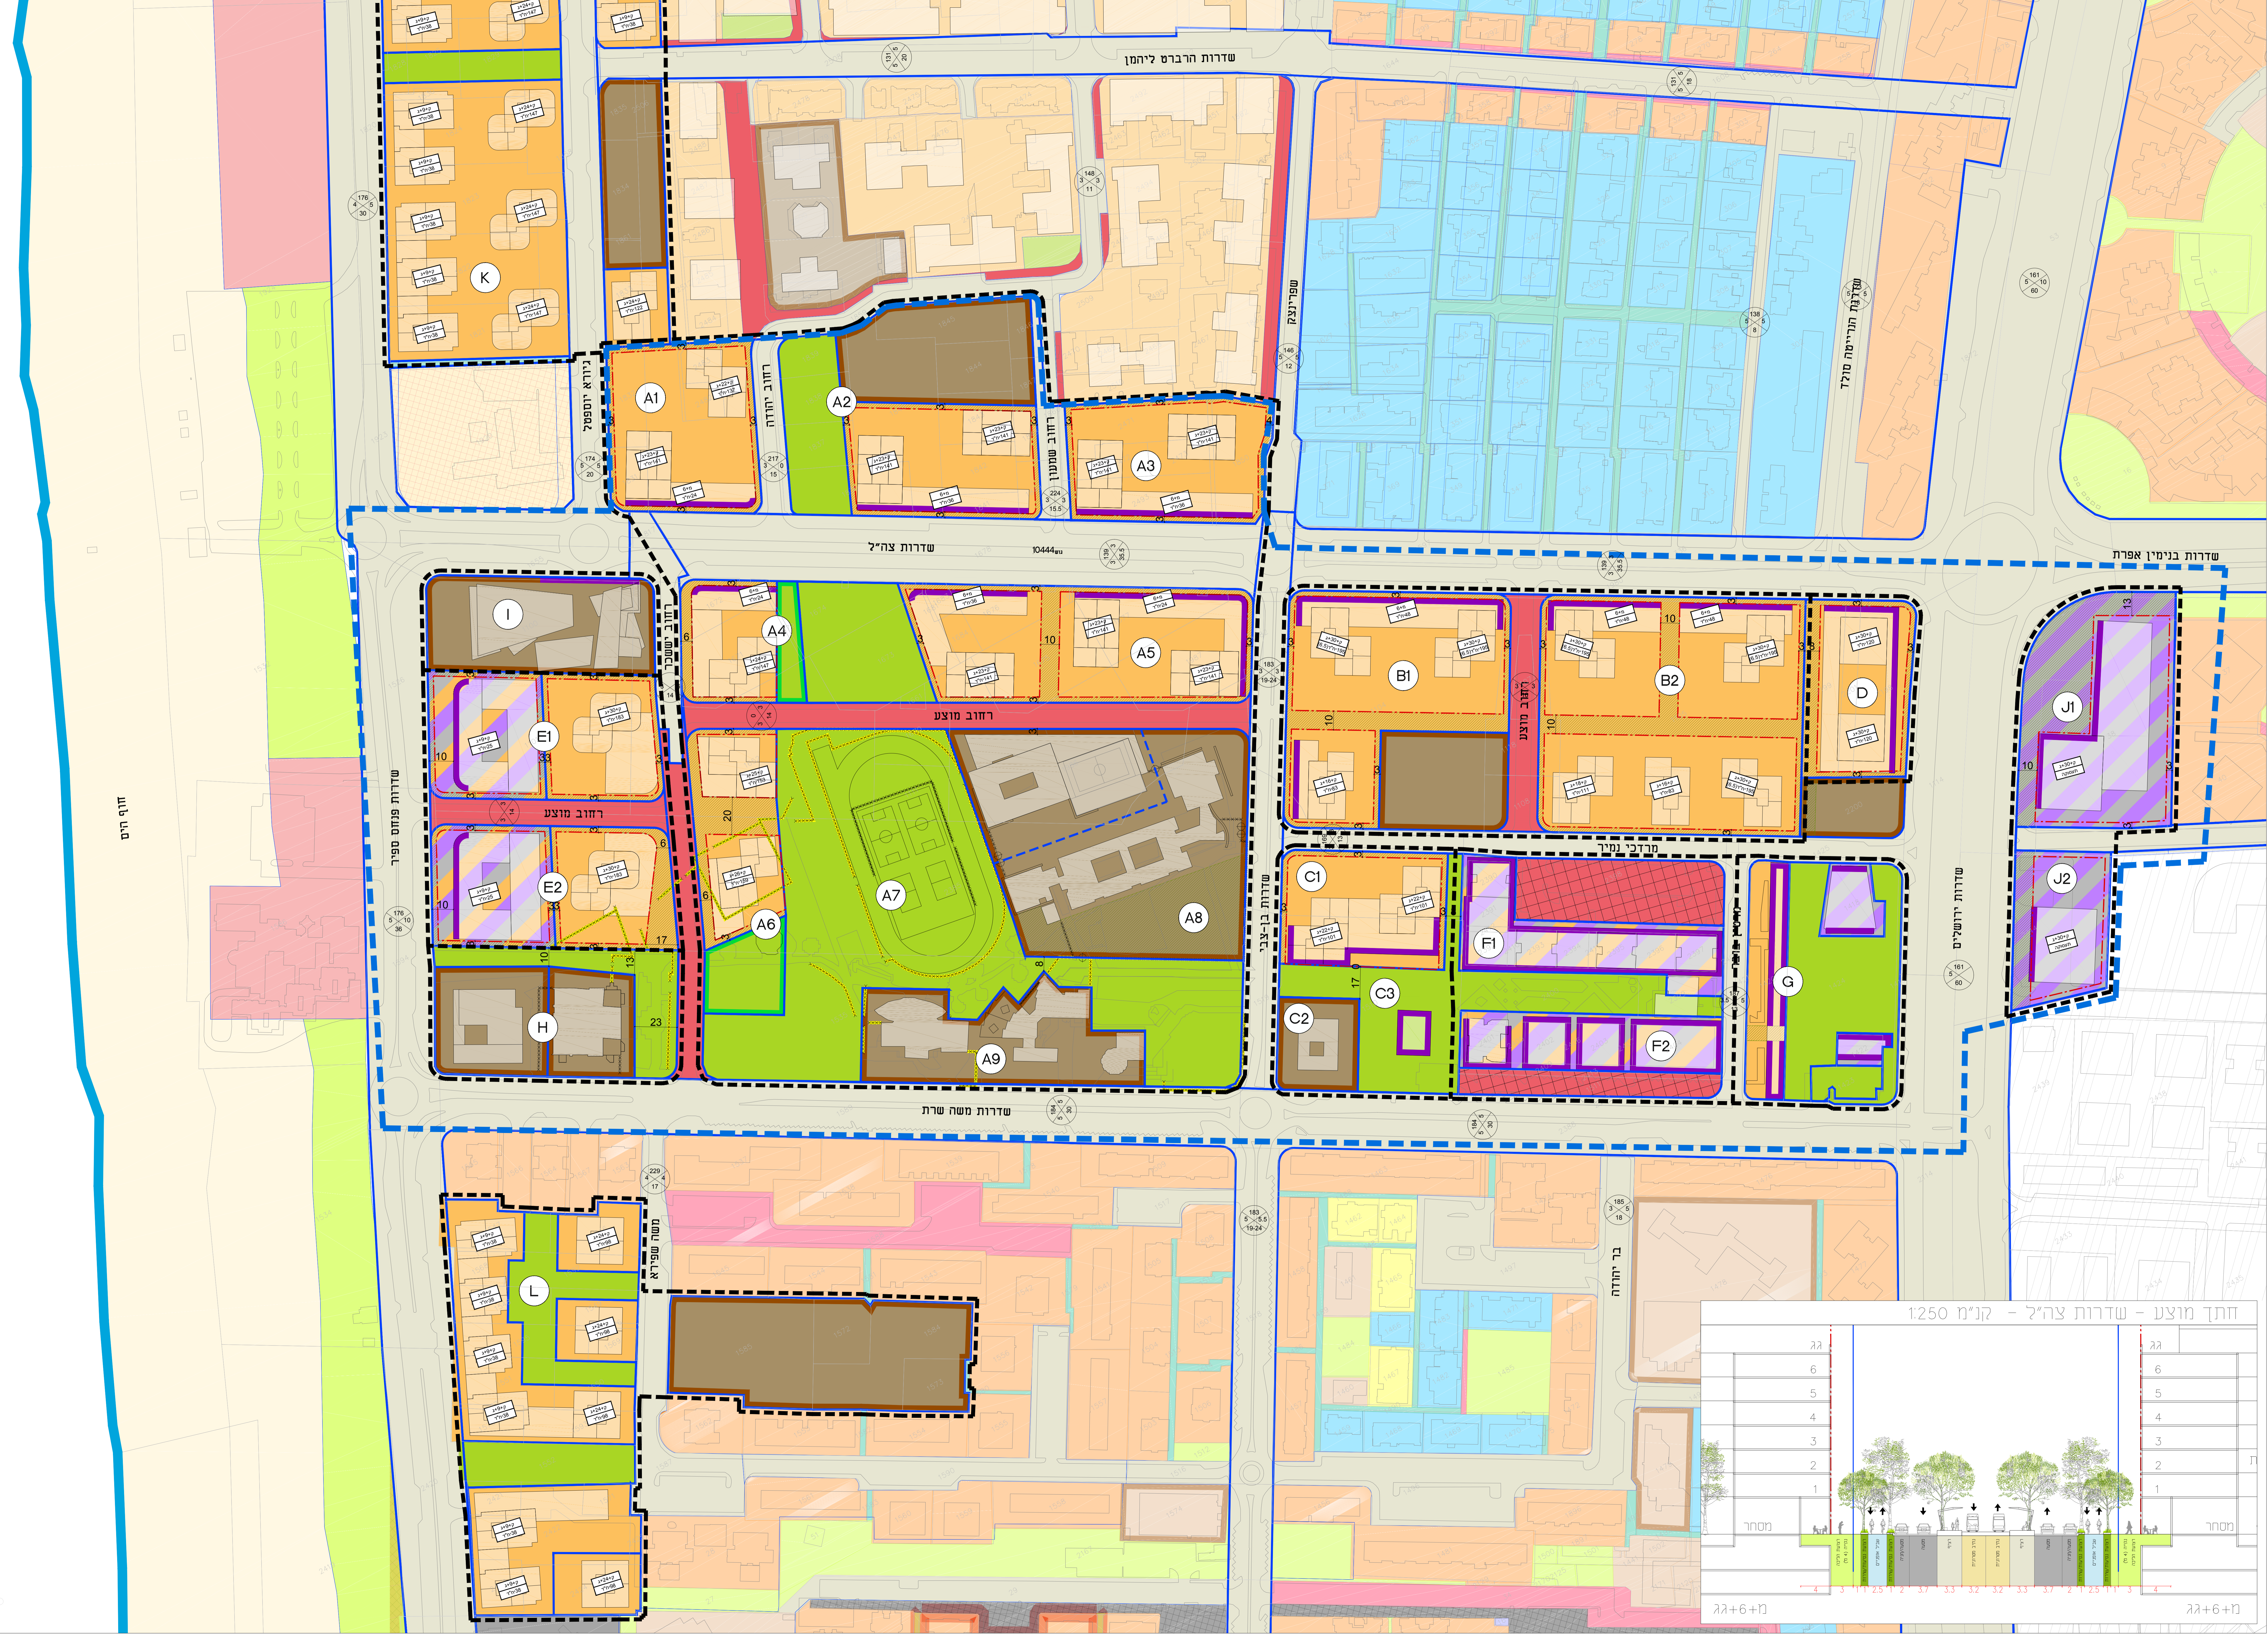

תכנית אב

מרכז העיר קריית ים

גיליון 1 מתוך 1

תאריך: 27.02.2019

מספר חלקה: 6902

תוכנית מצב מוצע

מקרא - מצב מוצע

גבול תכנית  
 מספר הדרך: 000  
 קווי בנין: 5-5  
 רוחב הדרך: 00  
 מספר גוש: 6902  
 מספר חלקה: 91, 76

- גבול מתחם תכנון מוצע
- גבול תא שטח מוצע
- קו בנין מוצע
- חזית מסחרית
- גדר קיימת
- גדר להריסה
- רוחסת מבנים
- רוחסת מתחמים
- מגורים - מוצע
- מסחר/מסחר/תעסוקה
- מסחר/תעסוקה
- מבני ציבור
- שטח ציבורי פתוח
- שטח פרטי פתוח
- זיקת תנאה
- זכות דרך
- דרך מוצעת
- חניה

חוף הים