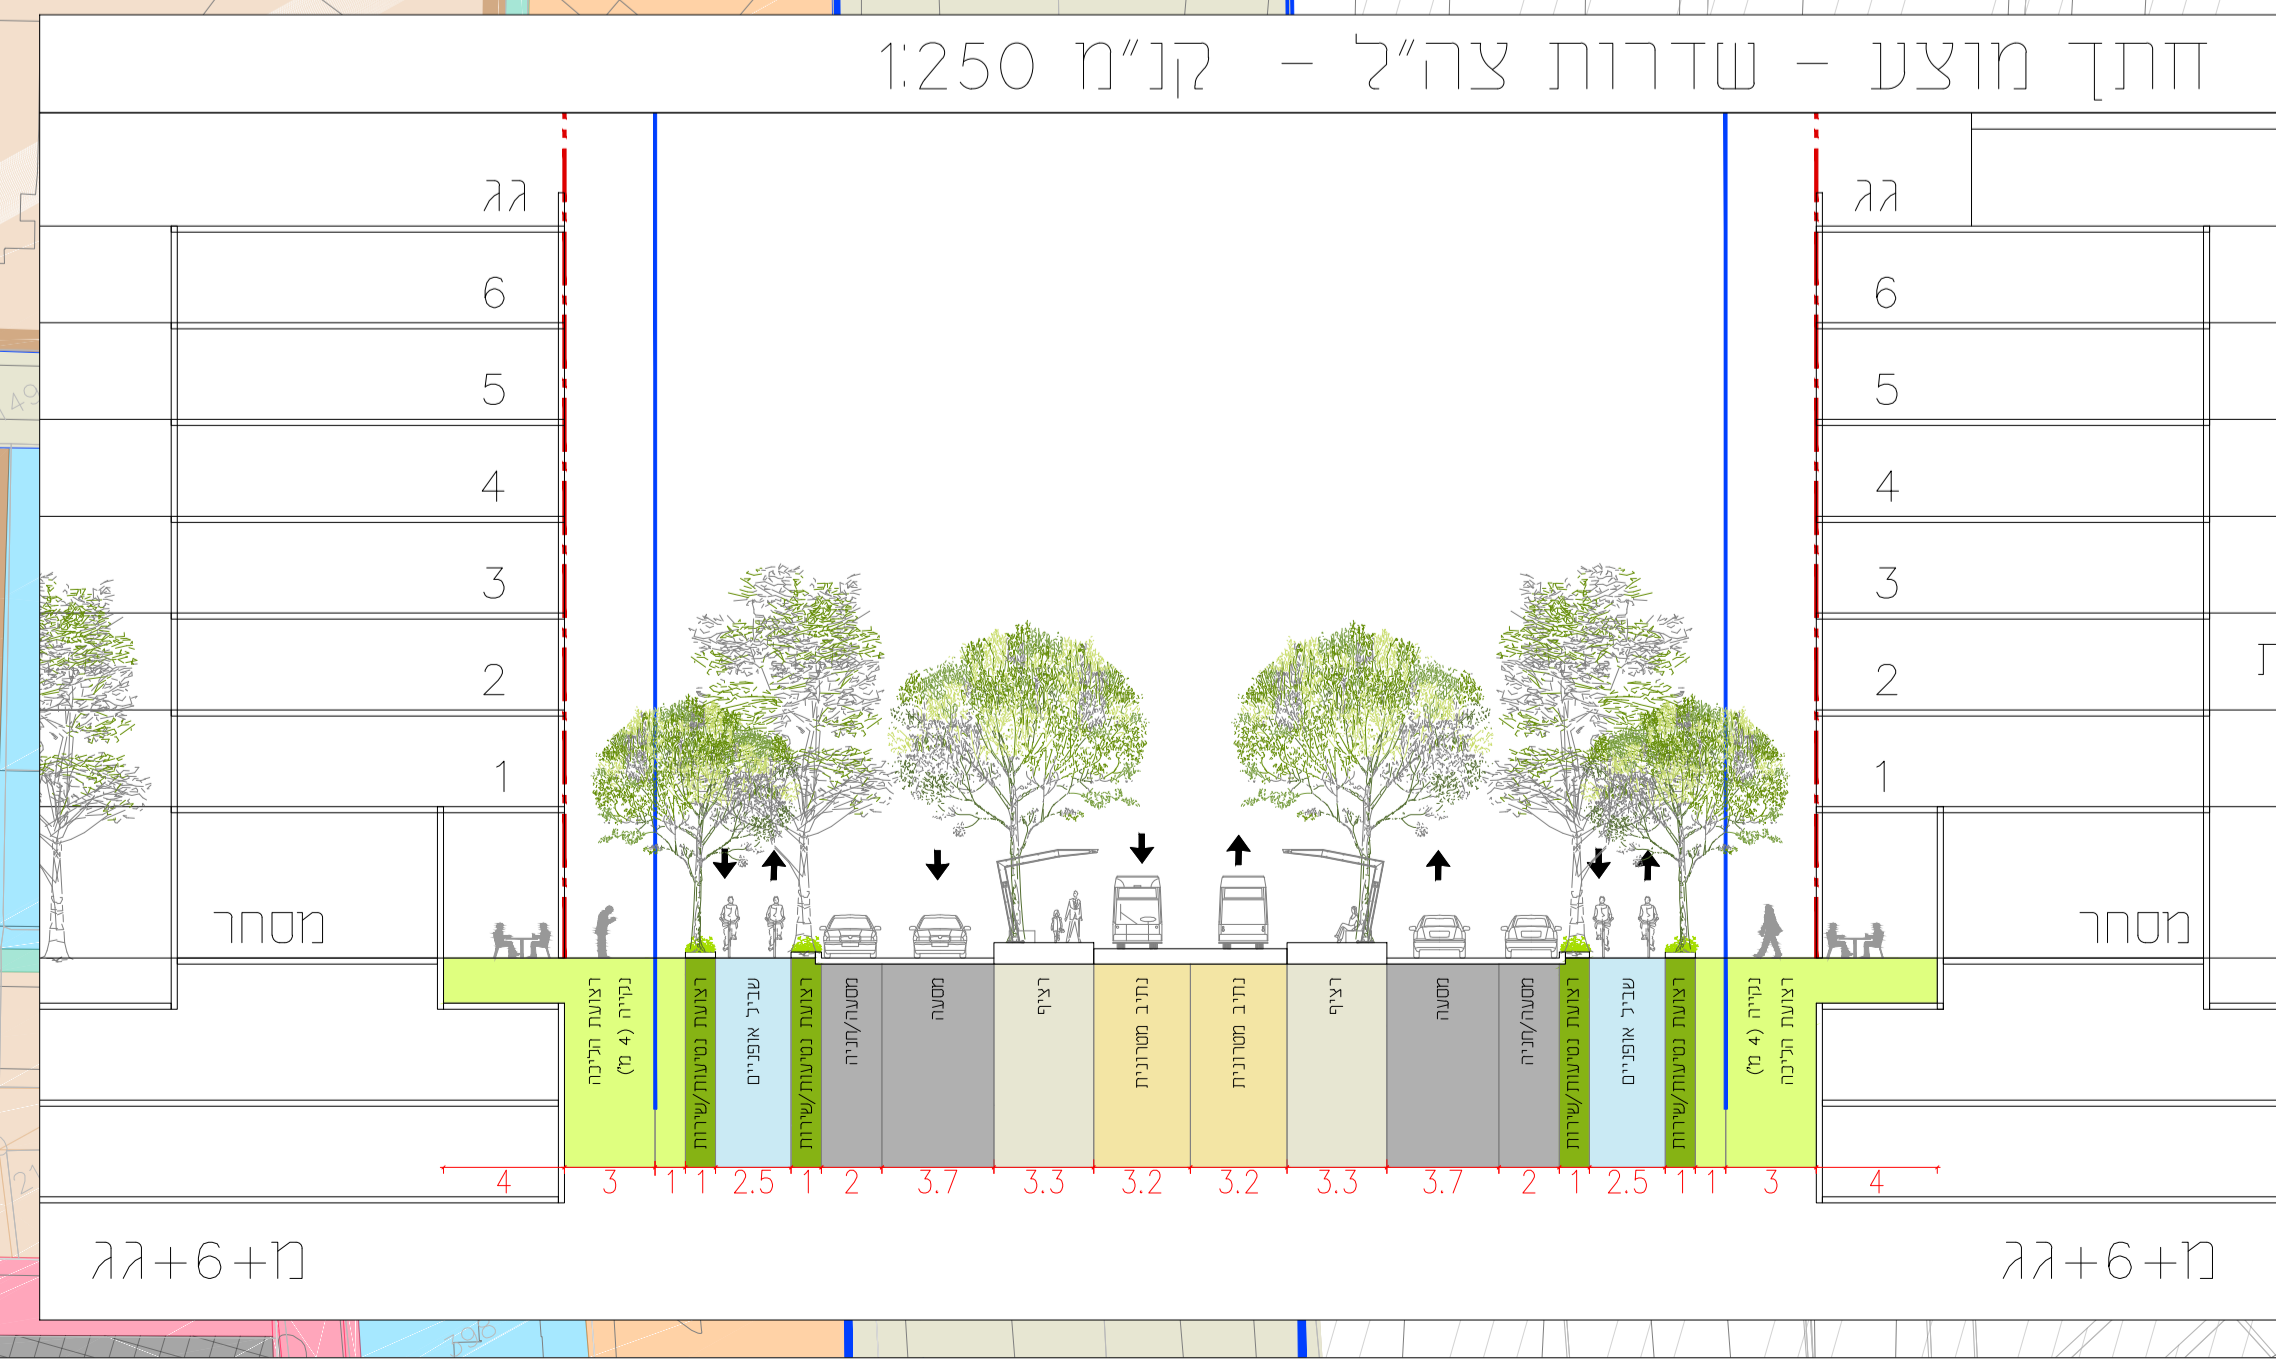

תכנית אב

מרכז העיר קריית ים

גיליון 1 מתוך 1

תאריך: 27.02.2019

מספר חלקה: 6902

תוכנית מצב מוצע

מקרא - מצב מוצע

גבול תכנית  
 מספר הדרך: 000  
 קווי בנין: 5-5  
 רוחב הדרך: 00  
 מספר גוש: 6902  
 מספר חלקה: 91, 76

- גבול מתחם תכנון מוצע
- גבול תא שטח מוצע
- קו בנין מוצע
- חזית מסחרית
- גדר קיימת
- גדר להריסה
- רוחסת מבנים
- רוחסת מתחמים
- מגורים - מוצע
- מסחר/מסחר/תעסוקה
- מסחר/תעסוקה
- מבני ציבור
- שטח ציבורי פתוח
- שטח פרטי פתוח
- זיקת תנאה
- זכות דרך
- דרך מוצעת
- חניה

חוף הים